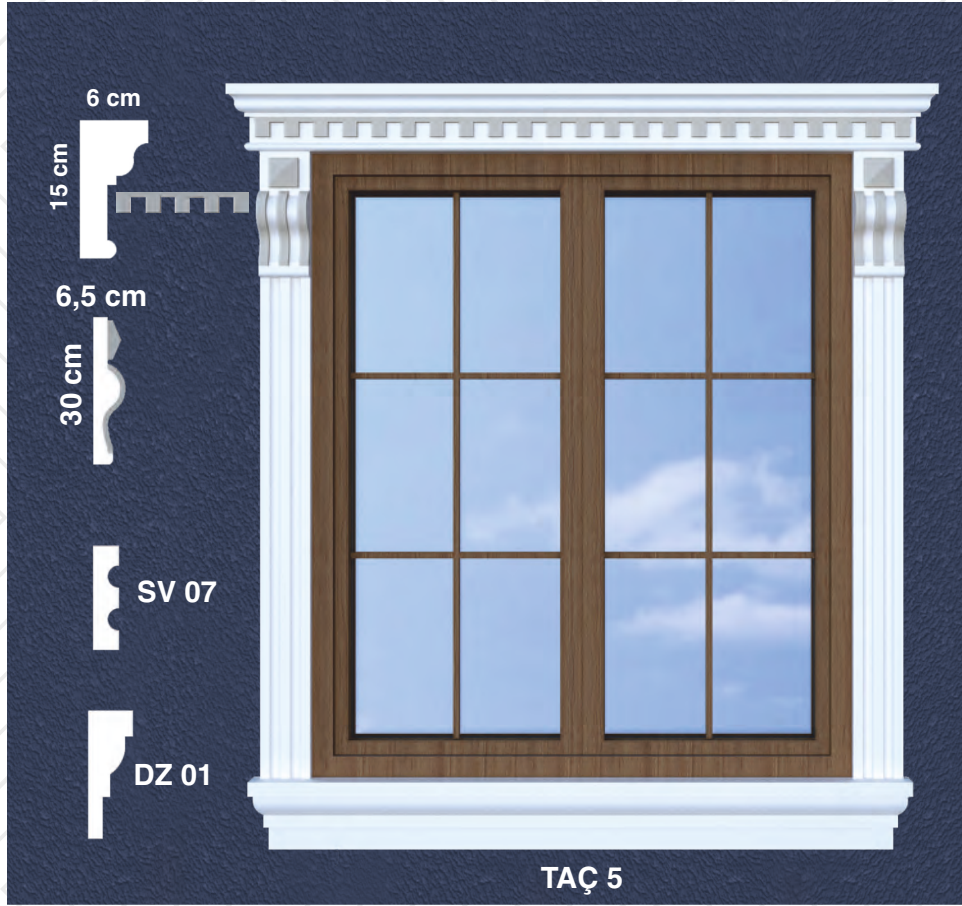

Firmamıza gösterdiğiniz ilgi ve güven için teşekkür ederiz.

<b>İÇİNDEKİLER (Contentes)</b>	<b>المحتويات</b>	<b>Sayfa (Page) صفحة</b>
Söveler (Jambs)	للأبواب اطارات	2-4
Taçlar (Windows Crowns)	للأسقف تيجان	5-8
Denizlikler (Windowsill)	نوافذ	9-10
Küpeşteler (Bulwarks)	سلالم درابزين	11
Kat Silmesi (Layer Jambs)	للسقف اطارات	12-16
Kilit Taşları & Aplikler (Lockstones)	مصابيح و للرصيف أحجار	17
Köşe Taşları (Corner Stones)	زاوية حجر	18-20
Köşe Profilleri (Corner Profiles)	زاوية اطارات	21
Köşe Sütunları (Corner Columns)	زاوية أعمدة	22
Boru Kapamaları (Pipe Closure)	الأنابيب لتأسيسات أغلفة	23
Sütun ve Kaideler (Column and Pedestals)	قواعد و أعمدة	24-25
Payandalar (Buttress)	السقف لأطارات أرجل	26-27
Motifler (Motifs)	زخارف	28-29
Desenler (Patterns)	مختلفة لنقشات باترونات	30
Terrakottalar (Terracottas)	التراكوتا	31
Mantolama Panelleri (Sheathing Panels)	الجدران تغليف ألواح	32-33
Referanslar (References)	مراجع	34-37