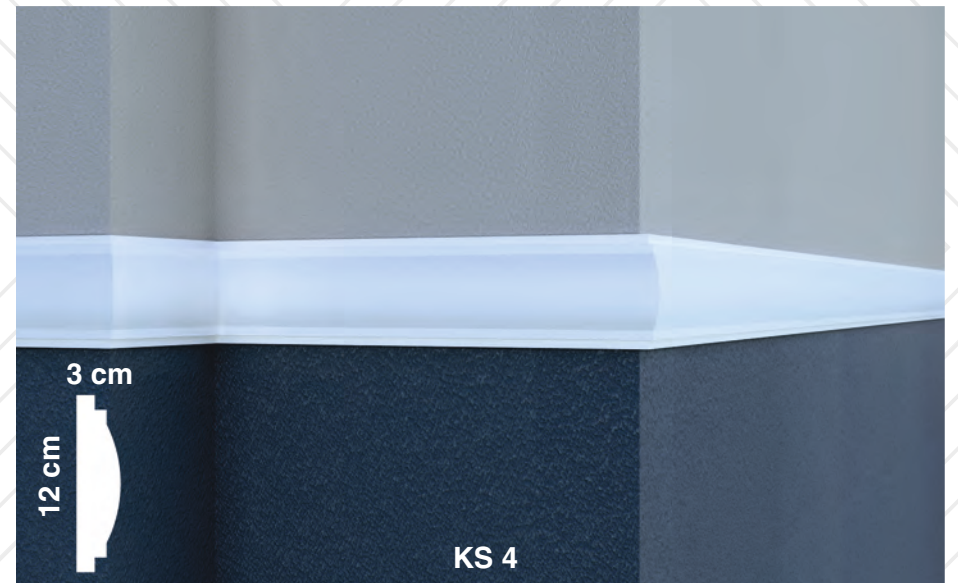

Firmamıza gösterdiğiniz ilgi ve güven için teşekkür ederiz.

<b>İÇİNDEKİLER (Contentes)</b>	<b>المحتويات</b>	<b>Sayfa (Page) صفحة</b>
Söveler (Jambs)	للأبواب اطارات	2-4
Taçlar (Windows Crowns)	للأسقف تيجان	5-8
Denizlikler (Windowsill)	نوافذ	9-10
Küpeşteler (Bulwarks)	سلالم درابزين	11
Kat Silmesi (Layer Jambs)	للسقف اطارات	12-16
Kilit Taşları & Aplikler (Lockstones)	مصابيح و للرصيف أحجار	17
Köşe Taşları (Corner Stones)	زاوية حجر	18-20
Köşe Profilleri (Corner Profiles)	زاوية اطارات	21
Köşe Sütunları (Corner Columns)	زاوية أعمدة	22
Boru Kapamaları (Pipe Closure)	الأنابيب لتأسيسات أغلفة	23
Sütun ve Kaideler (Column and Pedestals)	قواعد و أعمدة	24-25
Payandalar (Buttress)	السقف لأطارات أرجل	26-27
Motifler (Motifs)	زخارف	28-29
Desenler (Patterns)	مختلفة لنقشات باترونات	30
Terrakottalar (Terracottas)	التراكوتا	31
Mantolama Panelleri (Sheathing Panels)	الجدران تغليف ألواح	32-33
Referanslar (References)	مراجع	34-37