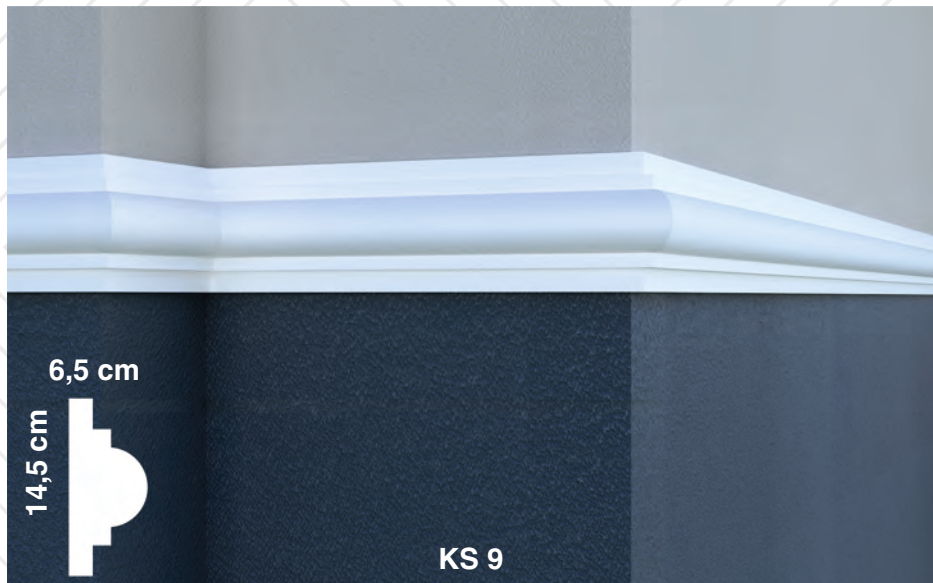

Firmamıza gösterdiğiniz ilgi ve güven için teşekkür ederiz.

<b>İÇİNDEKİLER (Contentes)</b>	<b>المحتويات</b>	<b>Sayfa (Page) صفحة</b>
Söveler (Jambs)	للأبواب اطارات	2-4
Taçlar (Windows Crowns)	للأسقف تيجان	5-8
Denizlikler (Windowsill)	نوافذ	9-10
Küpeşteler (Bulwarks)	سلالم درابزين	11
Kat Silmesi (Layer Jambs)	للسقف اطارات	12-16
Kilit Taşları & Aplikler (Lockstones)	مصابيح و للرصيف أحجار	17
Köşe Taşları (Corner Stones)	زاوية حجر	18-20
Köşe Profilleri (Corner Profiles)	زاوية اطارات	21
Köşe Sütunları (Corner Columns)	زاوية أعمدة	22
Boru Kapamaları (Pipe Closure)	الأنابيب لتأسيسات أغلفة	23
Sütun ve Kaideler (Column and Pedestals)	قواعد و أعمدة	24-25
Payandalar (Buttress)	السقف لأطارات أرجل	26-27
Motifler (Motifs)	زخارف	28-29
Desenler (Patterns)	مختلفة لنقشات باترونات	30
Terrakottalar (Terracottas)	التراكوتا	31
Mantolama Panelleri (Sheathing Panels)	الجدران تغليف ألواح	32-33
Referanslar (References)	مراجع	34-37