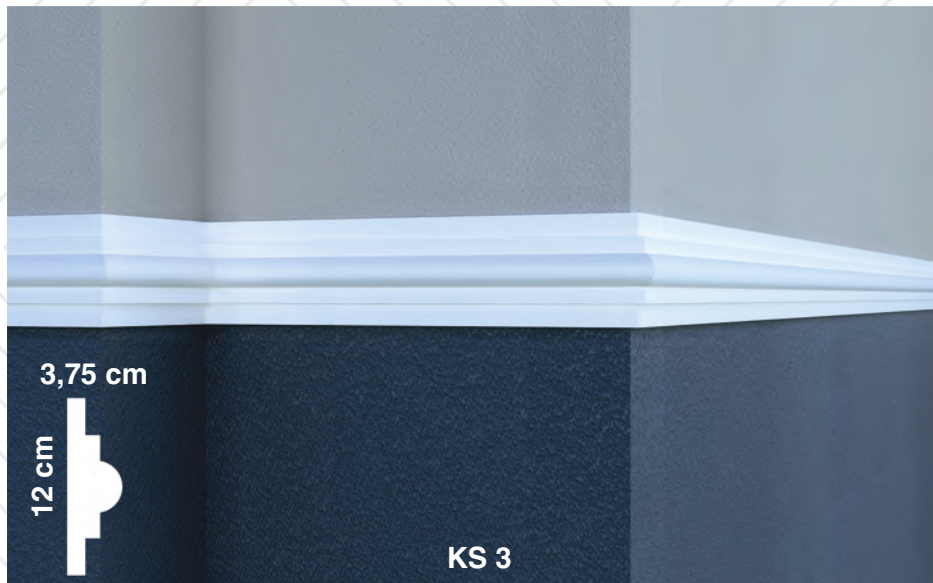

Firmamıza gösterdiğiniz ilgi ve güven için teşekkür ederiz.

<b>İÇİNDEKİLER (Contentes)</b>	<b>المحتويات</b>	<b>Sayfa (Page) صفحة</b>
Söveler (Jambs)	للأبواب اطارات	2-4
Taçlar (Windows Crowns)	للأسقف تيجان	5-8
Denizlikler (Windowsill)	نوافذ	9-10
Küpeşteler (Bulwarks)	سلالم درابزين	11
Kat Silmesi (Layer Jambs)	للسقف اطارات	12-16
Kilit Taşları & Aplikler (Lockstones)	مصابيح و للرصيف أحجار	17
Köşe Taşları (Corner Stones)	زاوية حجر	18-20
Köşe Profilleri (Corner Profiles)	زاوية اطارات	21
Köşe Sütunları (Corner Columns)	زاوية أعمدة	22
Boru Kapamaları (Pipe Closure)	الأنابيب لتأسيسات أغلفة	23
Sütun ve Kaideler (Column and Pedestals)	قواعد و أعمدة	24-25
Payandalar (Buttress)	السقف لأطارات أرجل	26-27
Motifler (Motifs)	زخارف	28-29
Desenler (Patterns)	مختلفة لنقشات باترونات	30
Terrakottalar (Terracottas)	التراكوتا	31
Mantolama Panelleri (Sheathing Panels)	الجدران تغليف ألواح	32-33
Referanslar (References)	مراجع	34-37