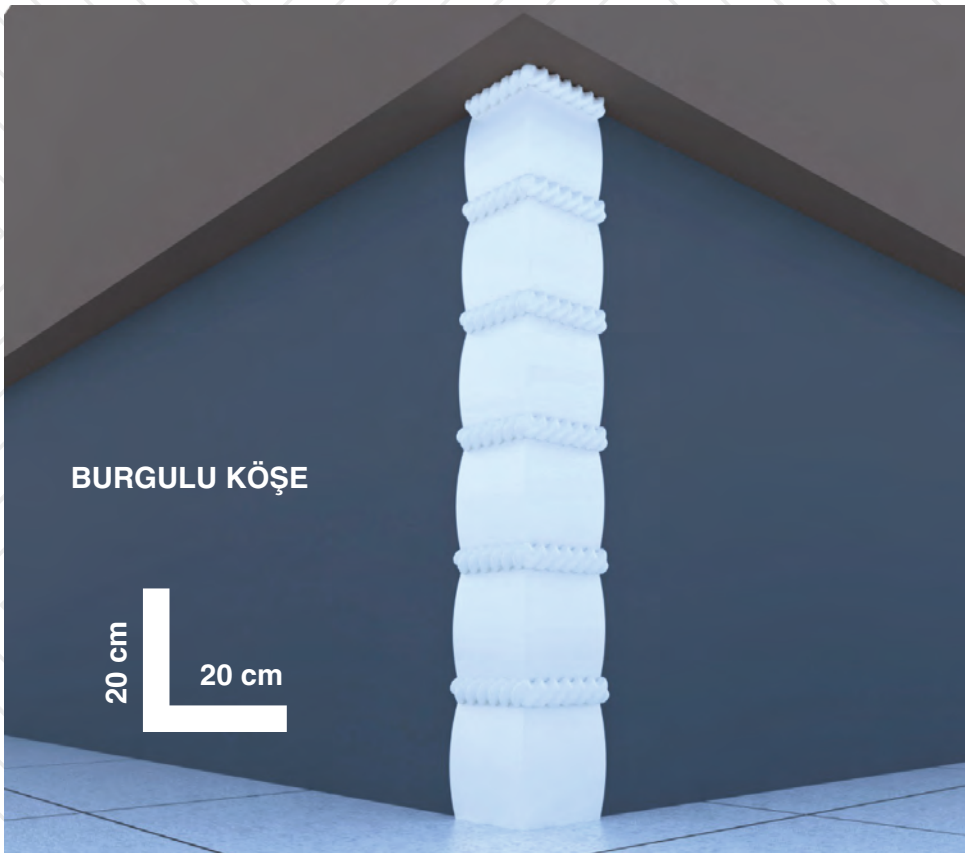

Firmamıza gösterdiğiniz ilgi ve güven için teşekkür ederiz.

<b>İÇİNDEKİLER (Contentes)</b>	<b>المحتويات</b>	<b>Sayfa (Page) صفحة</b>
Söveler (Jambs)	للأبواب اطارات	2-4
Taçlar (Windows Crowns)	للأسقف تيجان	5-8
Denizlikler (Windowsill)	نوافذ	9-10
Küpeşteler (Bulwarks)	سلالم درابزين	11
Kat Silmesi (Layer Jambs)	للسقف اطارات	12-16
Kilit Taşları & Aplikler (Lockstones)	مصابيح و للرصيف أحجار	17
Köşe Taşları (Corner Stones)	زاوية حجر	18-20
Köşe Profilleri (Corner Profiles)	زاوية اطارات	21
Köşe Sütunları (Corner Columns)	زاوية أعمدة	22
Boru Kapamaları (Pipe Closure)	الأنابيب لتأسيسات أغلفة	23
Sütun ve Kaideler (Column and Pedestals)	قواعد و أعمدة	24-25
Payandalar (Buttress)	السقف لأطارات أرجل	26-27
Motifler (Motifs)	زخارف	28-29
Desenler (Patterns)	مختلفة لنقشات باترونات	30
Terrakottalar (Terracottas)	التراكوتا	31
Mantolama Panelleri (Sheathing Panels)	الجدران تغليف ألواح	32-33
Referanslar (References)	مراجع	34-37