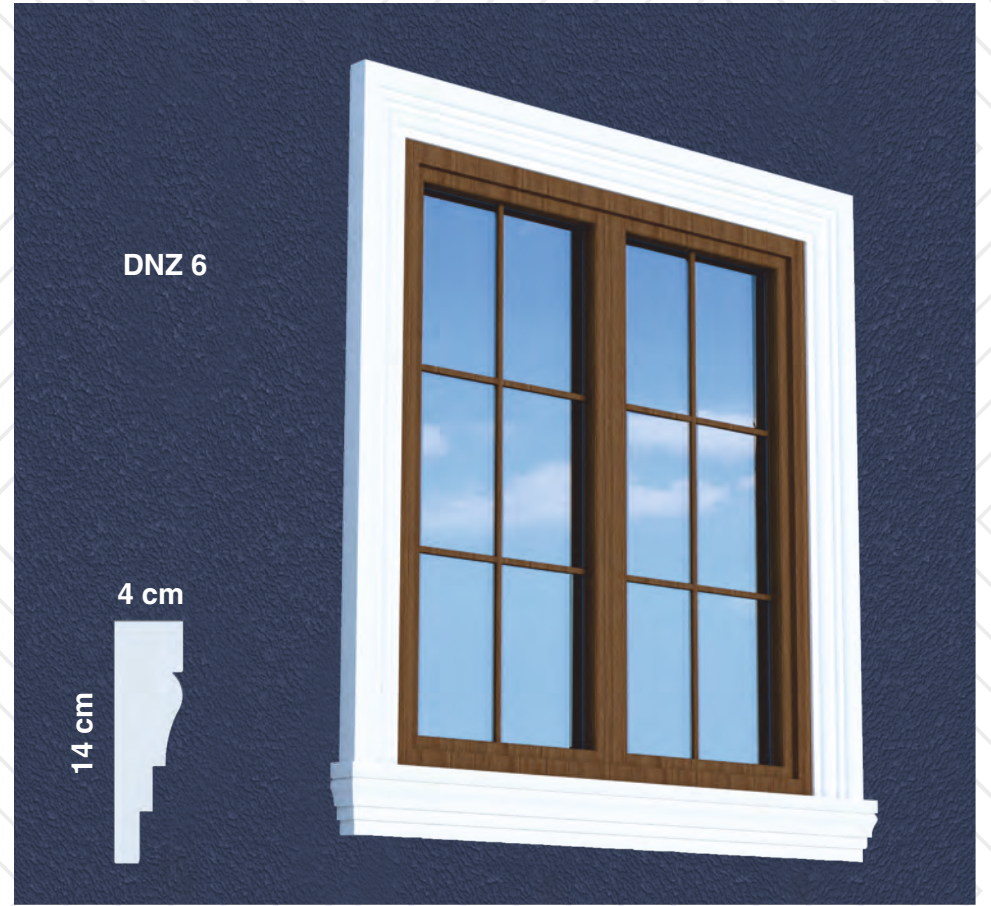

Firmamıza gösterdiğiniz ilgi ve güven için teşekkür ederiz.

<b>İÇİNDEKİLER (Contentes)</b>	<b>المحتويات</b>	<b>Sayfa (Page) صفحة</b>
Söveler (Jambs)	للأبواب اطارات	2-4
Taçlar (Windows Crowns)	للأسقف تيجان	5-8
Denizlikler (Windowsill)	نوافذ	9-10
Küpeşteler (Bulwarks)	سلالم درابزين	11
Kat Silmesi (Layer Jambs)	للسقف اطارات	12-16
Kilit Taşları & Aplikler (Lockstones)	مصابيح و للرصيف أحجار	17
Köşe Taşları (Corner Stones)	زاوية حجر	18-20
Köşe Profilleri (Corner Profiles)	زاوية اطارات	21
Köşe Sütunları (Corner Columns)	زاوية أعمدة	22
Boru Kapamaları (Pipe Closure)	الأنابيب لتأسيسات أغلفة	23
Sütun ve Kaideler (Column and Pedestals)	قواعد و أعمدة	24-25
Payandalar (Buttress)	السقف لأطارات أرجل	26-27
Motifler (Motifs)	زخارف	28-29
Desenler (Patterns)	مختلفة لنقشات باترونات	30
Terrakottalar (Terracottas)	التراكوتا	31
Mantolama Panelleri (Sheathing Panels)	الجدران تغليف ألواح	32-33
Referanslar (References)	مراجع	34-37