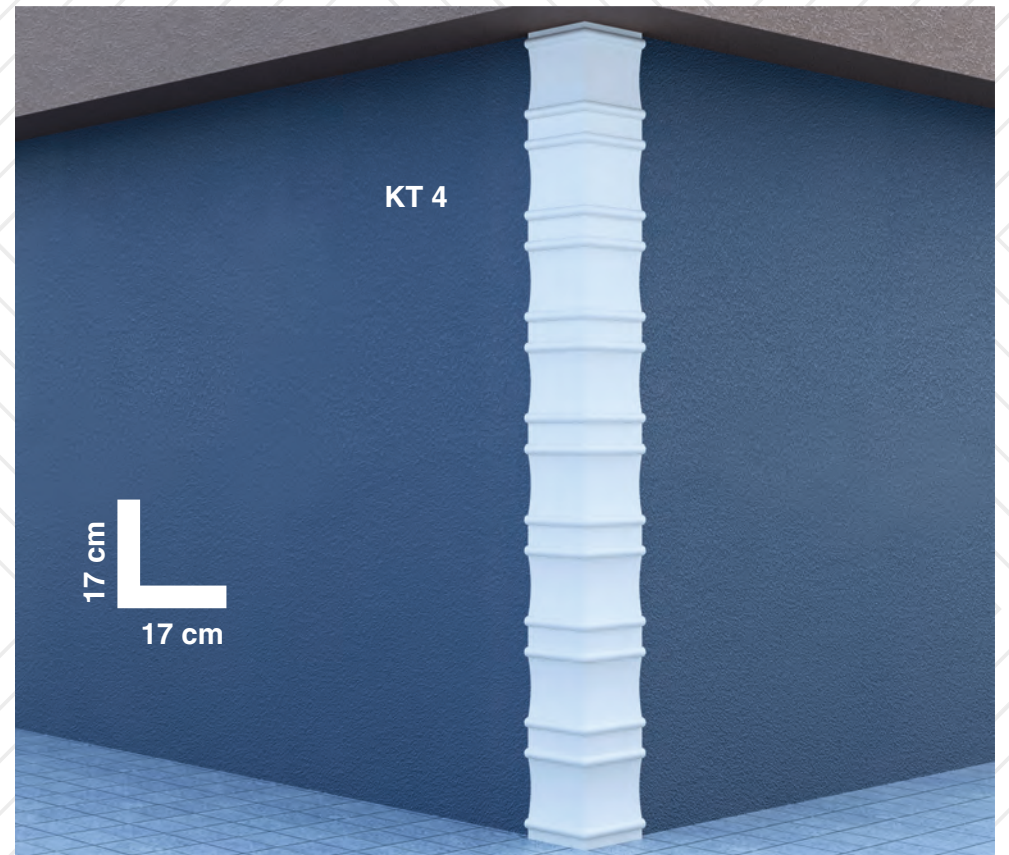

Firmamıza gösterdiğiniz ilgi ve güven için teşekkür ederiz.

<b>İÇİNDEKİLER (Contentes)</b>	<b>المحتويات</b>	<b>Sayfa (Page) صفحة</b>
Söveler (Jambs)	للأبواب اطارات	2-4
Taçlar (Windows Crowns)	للأسقف تيجان	5-8
Denizlikler (Windowsill)	نوافذ	9-10
Küpeşteler (Bulwarks)	سلالم درابزين	11
Kat Silmesi (Layer Jambs)	للسقف اطارات	12-16
Kilit Taşları & Aplikler (Lockstones)	مصابيح و للرصيف أحجار	17
Köşe Taşları (Corner Stones)	زاوية حجر	18-20
Köşe Profilleri (Corner Profiles)	زاوية اطارات	21
Köşe Sütunları (Corner Columns)	زاوية أعمدة	22
Boru Kapamaları (Pipe Closure)	الأنابيب لتأسيسات أغلفة	23
Sütun ve Kaideler (Column and Pedestals)	قواعد و أعمدة	24-25
Payandalar (Buttress)	السقف لأطارات أرجل	26-27
Motifler (Motifs)	زخارف	28-29
Desenler (Patterns)	مختلفة لنقشات باترونات	30
Terrakottalar (Terracottas)	التراكوتا	31
Mantolama Panelleri (Sheathing Panels)	الجدران تغليف ألواح	32-33
Referanslar (References)	مراجع	34-37