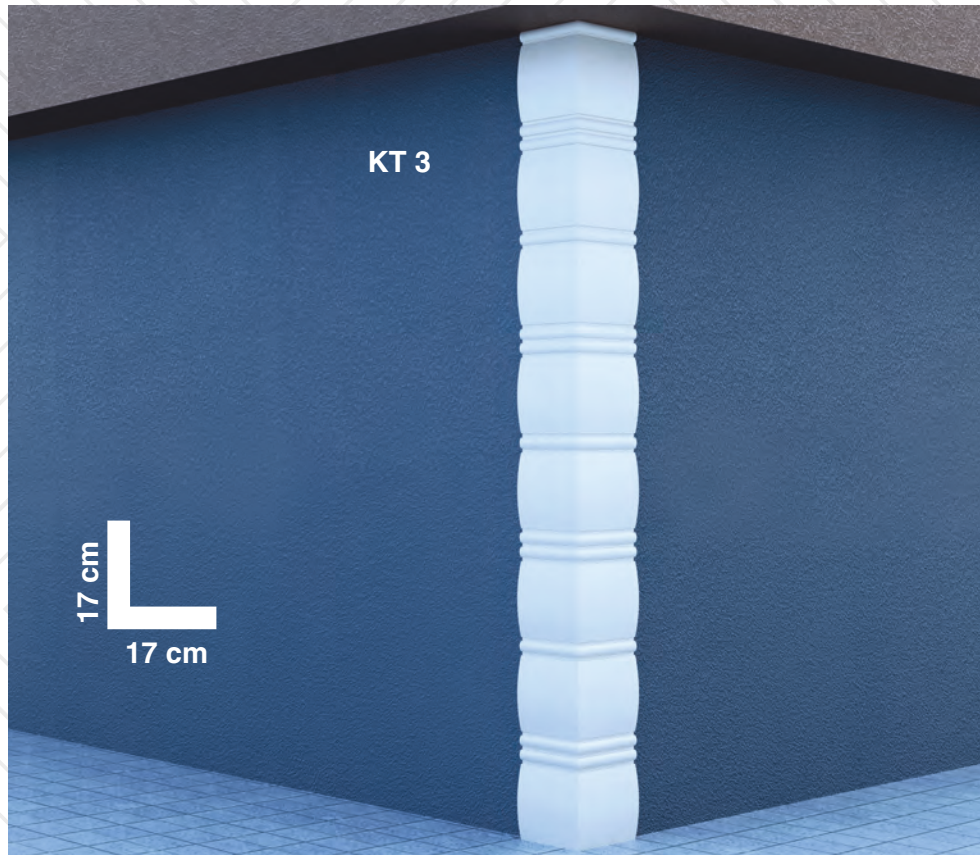

Firmamıza gösterdiğiniz ilgi ve güven için teşekkür ederiz.

<b>İÇİNDEKİLER (Contentes)</b>	<b>المحتويات</b>	<b>Sayfa (Page) صفحة</b>
Söveler (Jambs)	للأبواب اطارات	2-4
Taçlar (Windows Crowns)	للأسقف تيجان	5-8
Denizlikler (Windowsill)	نوافذ	9-10
Küpeşteler (Bulwarks)	سلالم درابزين	11
Kat Silmesi (Layer Jambs)	للسقف اطارات	12-16
Kilit Taşları & Aplikler (Lockstones)	مصابيح و للرصيف أحجار	17
Köşe Taşları (Corner Stones)	زاوية حجر	18-20
Köşe Profilleri (Corner Profiles)	زاوية اطارات	21
Köşe Sütunları (Corner Columns)	زاوية أعمدة	22
Boru Kapamaları (Pipe Closure)	الأنابيب لتأسيسات أغلفة	23
Sütun ve Kaideler (Column and Pedestals)	قواعد و أعمدة	24-25
Payandalar (Buttress)	السقف لأطارات أرجل	26-27
Motifler (Motifs)	زخارف	28-29
Desenler (Patterns)	مختلفة لنقشات باترونات	30
Terrakottalar (Terracottas)	التراكوتا	31
Mantolama Panelleri (Sheathing Panels)	الجدران تغليف ألواح	32-33
Referanslar (References)	مراجع	34-37