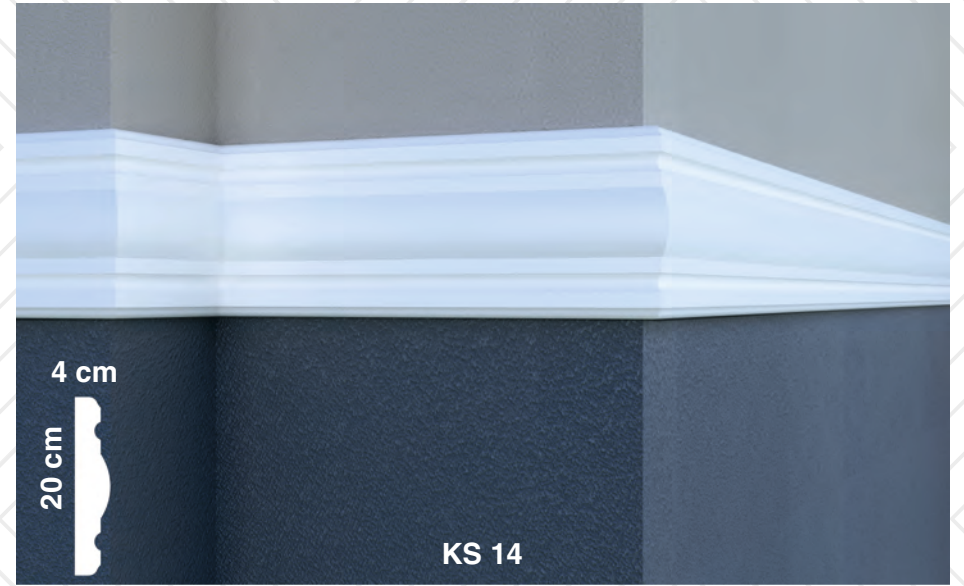

Firmamıza gösterdiğiniz ilgi ve güven için teşekkür ederiz.

<b>İÇİNDEKİLER (Contentes)</b>	<b>المحتويات</b>	<b>Sayfa (Page) صفحة</b>
Söveler (Jambs)	للأبواب اطارات	2-4
Taçlar (Windows Crowns)	للأسقف تيجان	5-8
Denizlikler (Windowsill)	نوافذ	9-10
Küpeşteler (Bulwarks)	سلالم درابزين	11
Kat Silmesi (Layer Jambs)	للسقف اطارات	12-16
Kilit Taşları & Aplikler (Lockstones)	مصابيح و للرصيف أحجار	17
Köşe Taşları (Corner Stones)	زاوية حجر	18-20
Köşe Profilleri (Corner Profiles)	زاوية اطارات	21
Köşe Sütunları (Corner Columns)	زاوية أعمدة	22
Boru Kapamaları (Pipe Closure)	الأنابيب لتأسيسات أغلفة	23
Sütun ve Kaideler (Column and Pedestals)	قواعد و أعمدة	24-25
Payandalar (Buttress)	السقف لأطارات أرجل	26-27
Motifler (Motifs)	زخارف	28-29
Desenler (Patterns)	مختلفة لنقشات باترونات	30
Terrakottalar (Terracottas)	التراكوتا	31
Mantolama Panelleri (Sheathing Panels)	الجدران تغليف ألواح	32-33
Referanslar (References)	مراجع	34-37