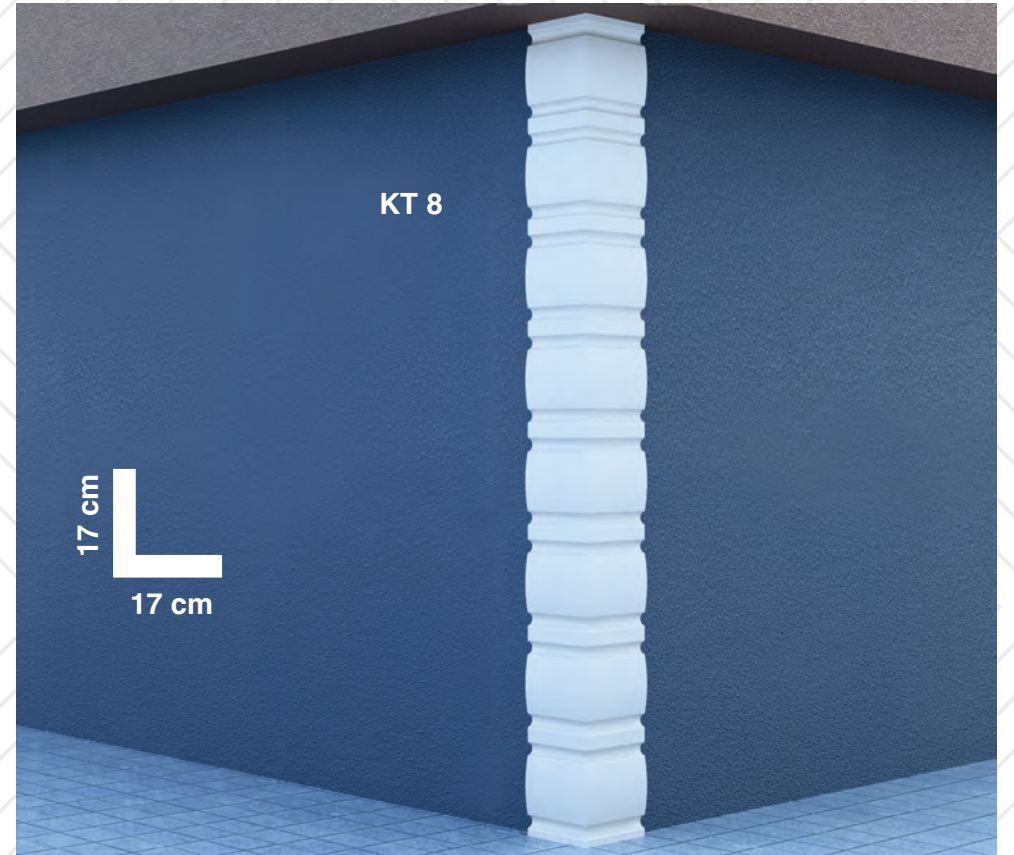

Firmamıza gösterdiğiniz ilgi ve güven için teşekkür ederiz.

<b>İÇİNDEKİLER (Contentes)</b>	<b>المحتويات</b>	<b>Sayfa (Page) صفحة</b>
Söveler (Jambs)	للأبواب اطارات	2-4
Taçlar (Windows Crowns)	للأسقف تيجان	5-8
Denizlikler (Windowsill)	نوافذ	9-10
Küpeşteler (Bulwarks)	سلالم درابزين	11
Kat Silmesi (Layer Jambs)	للسقف اطارات	12-16
Kilit Taşları & Aplikler (Lockstones)	مصابيح و للرصيف أحجار	17
Köşe Taşları (Corner Stones)	زاوية حجر	18-20
Köşe Profilleri (Corner Profiles)	زاوية اطارات	21
Köşe Sütunları (Corner Columns)	زاوية أعمدة	22
Boru Kapamaları (Pipe Closure)	الأنابيب لتأسيسات أغلفة	23
Sütun ve Kaideler (Column and Pedestals)	قواعد و أعمدة	24-25
Payandalar (Buttress)	السقف لأطارات أرجل	26-27
Motifler (Motifs)	زخارف	28-29
Desenler (Patterns)	مختلفة لنقشات باترونات	30
Terrakottalar (Terracottas)	التراكوتا	31
Mantolama Panelleri (Sheathing Panels)	الجدران تغليف ألواح	32-33
Referanslar (References)	مراجع	34-37